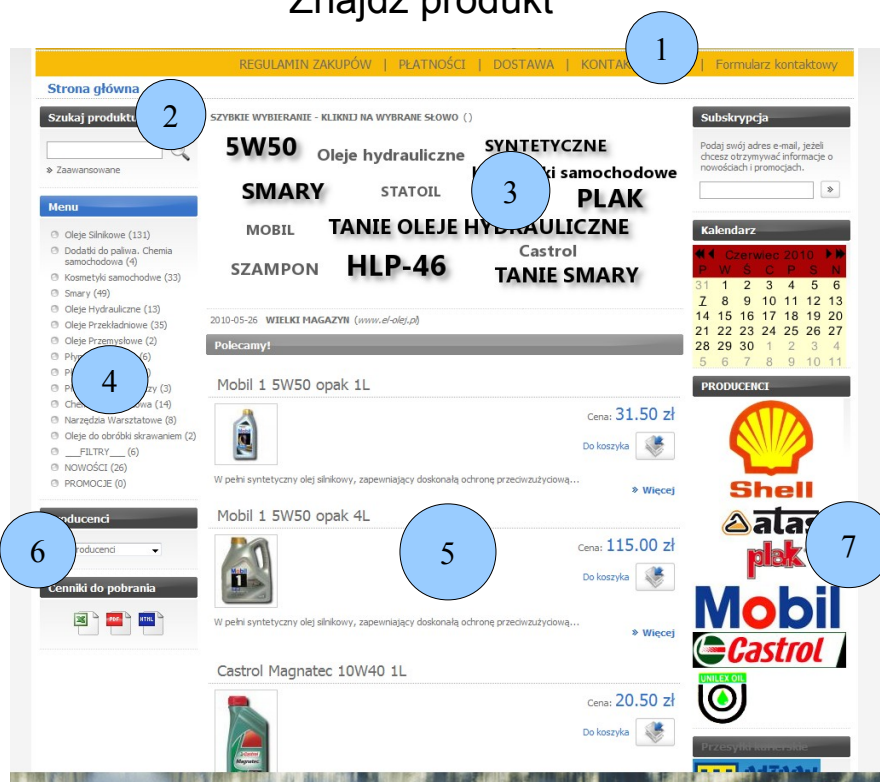

# Jak wybrać towar i dokonać zakupu?

## KROK PIERWSZY Znajdź produkt

1- **Menu główne** – W zakładkach są podstawowe informacje dotyczące Kontakt, Dostawy, Płatności, Regulaminu Zakupów.

2- **Szukaj produktu** – W tym miejscu można wpisać nazwę lub jej część i program wyszuka pasujące do wpisu towary.

3- **Menu szybkiego wyboru** – Klikając na wybrane słowo szybko dotrzemy do wybranego asortymentu.

4- **Menu kategorii** – Klikając na poszczególne nazwy kategorii możemy szybko dotrzeć do wybranego towaru.

5- **Opisy poszczególnych towarów** – Klikając na nazwę, otworzymy szczegółowy opis towaru. Tu także mamy informacje o cenie. Z tego miejsca możemy dokonać zakupu.

6- **Wybór producenta** – Klikając na strzałkę przy oknie wyboru, możemy wybrać z listy producenta, którego produkty nas interesują.