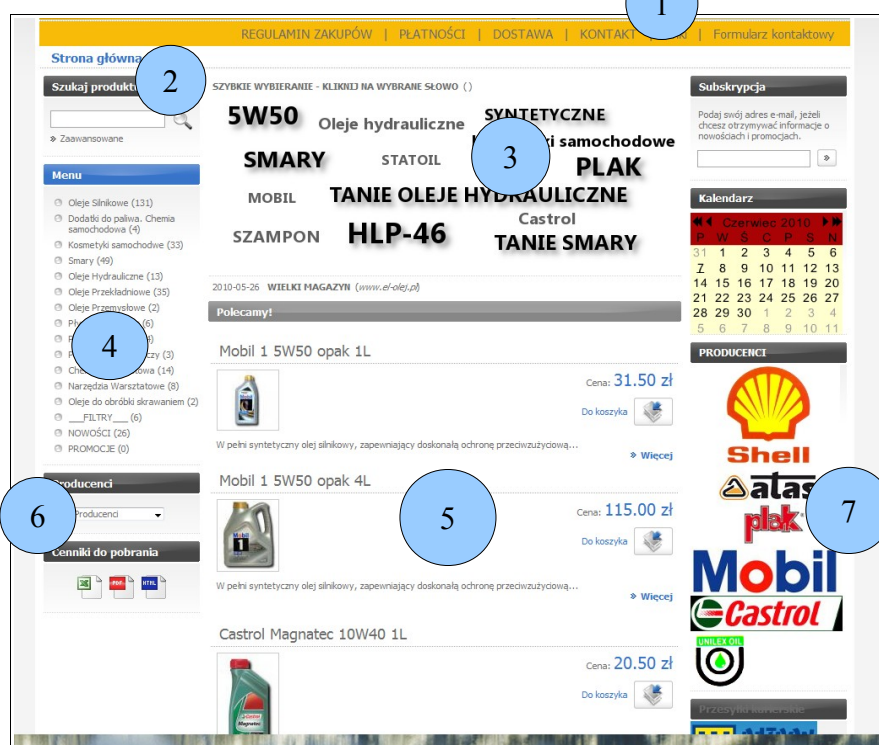

Jak wybrać towar i dokonać zakupu?

W celu ułatwienia zakupów w naszym sklepie, prezentujemy Państwu krótką instrukcję poruszania się po naszym sklepie.

STRONA GŁÓWNA

1- **Menu główne** – W zakładkach są podstawowe informacje dotyczące Kontakt, Dostawy, Płatności, Regulaminu Zakupów.

2- **Szukaj produktu** – W tym miejscu można wpisać nazwę lub jej część i program wyszuka pasujące do wpisu towary.

3- **Menu szybkiego wyboru** – Klikając na wybrane słowo szybko dotrzemy do wybranego asortymentu. Zasoób słów kluczowych będzie systematycznie zwiększany.

4- **Menu kategorii** – Klikając na poszczególne nazwy kategorii możemy szybko dotrzeć do wybranego towaru.

5- **Opisy poszczególnych towarów** – Klikając na nazwę, otworzymy szczegółowy opis towaru. Tu także mamy informacje o cenie. Z tego miejsca możemy dokonać zakupu.